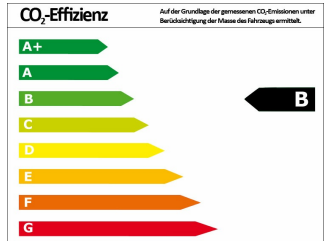

MAZDA 3

Gebrauchtwagen

Druckdatum: 25.06.2019

Preis: 19.990 € MwSt. ausweisbar

Fahrzeugnummer: 96999

Fahrzeugdaten

Preis	19.990 €
Aufbauart	Limousine
Farbe	weiß (Satinweiß)
Türen	5
Getriebeart	Schaltgetriebe
Leistung	88 kW (120 PS)
Kraftstoff	Benzin
Kilometerstand	10 km
Erstzulassung	02/2019

Verbrauch und Umwelt

Schadstoffklasse	6
Umweltplakette	
CO₂-Emiss. komb. *	119,00 g/km
Verbrauch innerorts *	6,50 l/100km
Verbrauch außerorts *	4,30 l/100km
Verbrauch kombiniert *	5,10 l/100km
CO₂-Effizienzklasse	B

*) Weitere Informationen zum offiziellen Kraftstoffverbrauch und den offiziellen spezifischen CO₂-Emissionen neuer Personenkraftwagen können dem „Leitfaden über den Kraftstoffverbrauch, die CO₂-Emissionen und den Stromverbrauch neuer Personenkraftwagen“ entnommen werden, der an allen Verkaufsstellen und bei der Deutschen Automobil Treuhand GmbH (DAT) unentgeltlich erhältlich ist.

Autohaus Meklenborg Vertriebs GmbH (Steglitz)

Malteserstraße 10-16 · 12247 Berlin

Tel.: +49 30 - 766 81 0 · Fax: +49 30 - 766 81 118 · neuwagen@meklenborg.de

Für die inhaltliche Richtigkeit der Darstellung wird keine Haftung übernommen. Es handelt sich nicht um ein konkretes annahmefähiges Angebot. Zwischenverkauf der Produkte vorbehalten. Verbindliche Informationen nur bei Ihrem Partner Autohaus Meklenborg Vertriebs GmbH (Steglitz).