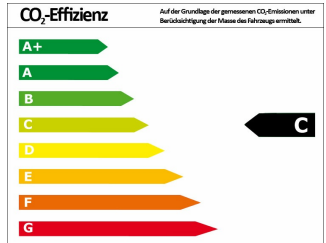

MAZDA CX5

Gebrauchtwagen

Druckdatum: 28.09.2020

Preis: 29.234 € MwSt. ausweisbar

Fahrzeugnummer: 100483

Fahrzeugdaten

Preis	29.234 €
Aufbauart	Geländewagen
Farbe	weiß (Satinweiss Metallic)
Türen	5
Getriebeart	Schaltgetriebe
Leistung	121 kW (165 PS)
Kraftstoff	Benzin
Kilometerstand	3.451 km
HU & AU neu	Ja
Erstzulassung	01/2020

Verbrauch und Umwelt

Schadstoffklasse	6D-TEMP
Umweltplakette	
CO₂-Emiss. komb. *	146,00 g/km
Verbrauch innerorts *	7,70 l/100km
Verbrauch außerorts *	5,60 l/100km
Verbrauch kombiniert *	6,40 l/100km
CO₂-Effizienzklasse	C

*) Weitere Informationen zum offiziellen Kraftstoffverbrauch und den offiziellen spezifischen CO₂-Emissionen neuer Personenkraftwagen können dem „Leitfaden über den Kraftstoffverbrauch, die CO₂-Emissionen und den Stromverbrauch neuer Personenkraftwagen“ entnommen werden, der an allen Verkaufsstellen und bei der Deutschen Automobil Treuhand GmbH (DAT) unentgeltlich erhältlich ist.

Autohaus Meklenborg Vertriebs GmbH (Steglitz)

Malteserstraße 10-16 · 12247 Berlin

Tel.: +49 30 - 766 81 0 · Fax: +49 30 - 766 81 118 · neuwagen@meklenborg.de

Für die inhaltliche Richtigkeit der Darstellung wird keine Haftung übernommen. Es handelt sich nicht um ein konkretes annahmefähiges Angebot. Zwischenverkauf der Produkte vorbehalten. Verbindliche Informationen nur bei Ihrem Partner Autohaus Meklenborg Vertriebs GmbH (Steglitz).