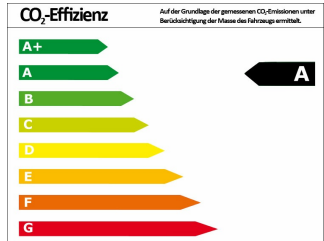

SUZUKI Vitara 1,4l Comfort+ M-Hybrid Allgrip

Vorführwagen

Druckdatum: 21.06.2021

Preis: 22.490 € MwSt. ausweisbar

Fahrzeugnummer: 104690

Fahrzeugdaten

Leistung	95 kW (129 PS)
Erstzulassung	08/2020
Farbe	weiß (Cool white pearl)
Kilometerstand	5.832 km
Getriebe	Schaltgetriebe
Fahrzeugart	Vorführwagen
Kraftstoffart	Benzin
Aufbauart	SUV / Geländewagen

Verbrauch und Umwelt

CO ₂ -Effizienzklasse	A*
CO ₂ -Emissionen kombiniert	111 g/km*
Kraftstoffverbrauch innerorts	5,50 l/100km*
Kraftstoffverbrauch außerorts	4,50 l/100km*
Kraftstoffverbrauch kombiniert	4,90 l/100km*